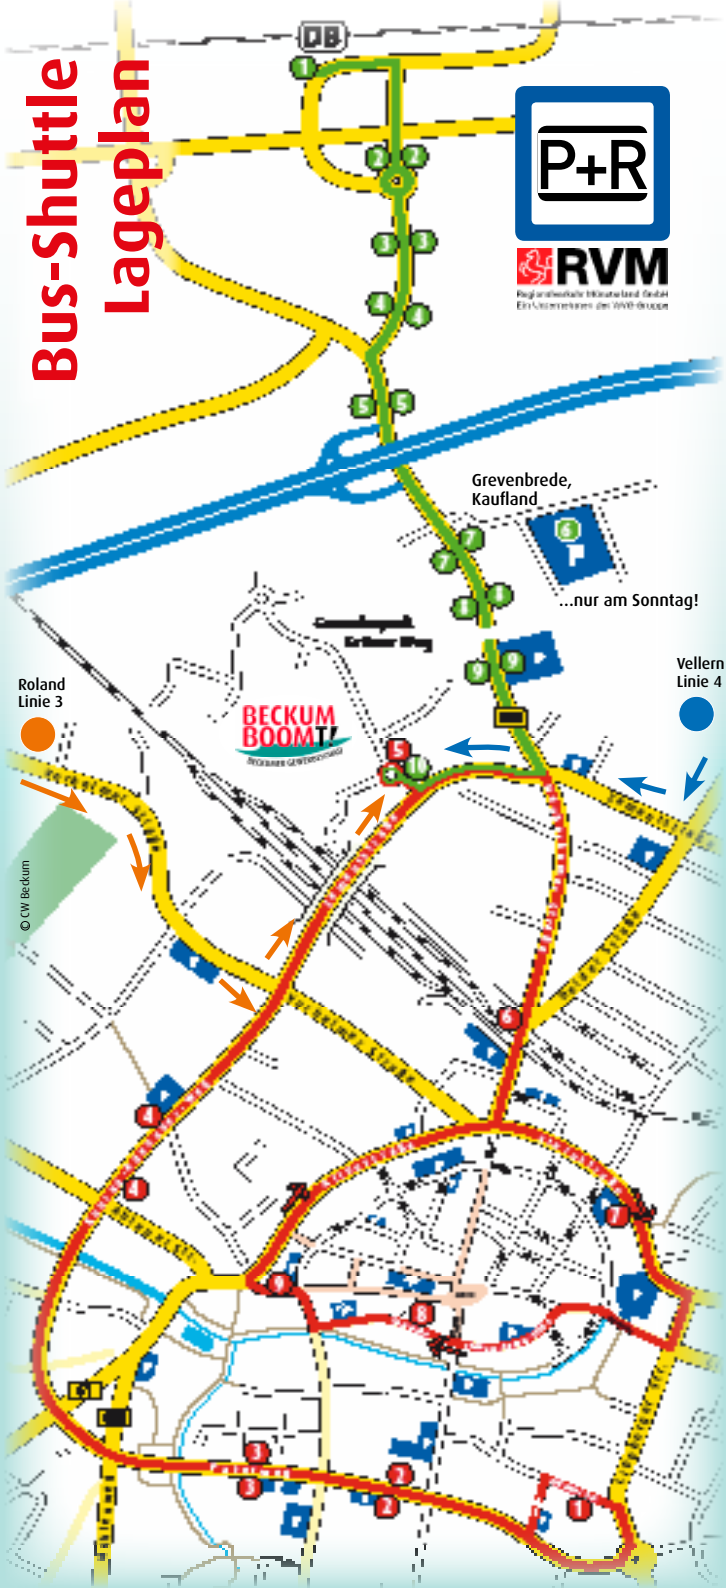

Bus-Shuttle Lageplan

Grevenbrede,
Kaufland

...nur am Sonntag!

Roland
Linie 3

© CW Beckum

Vellern
Linie 4